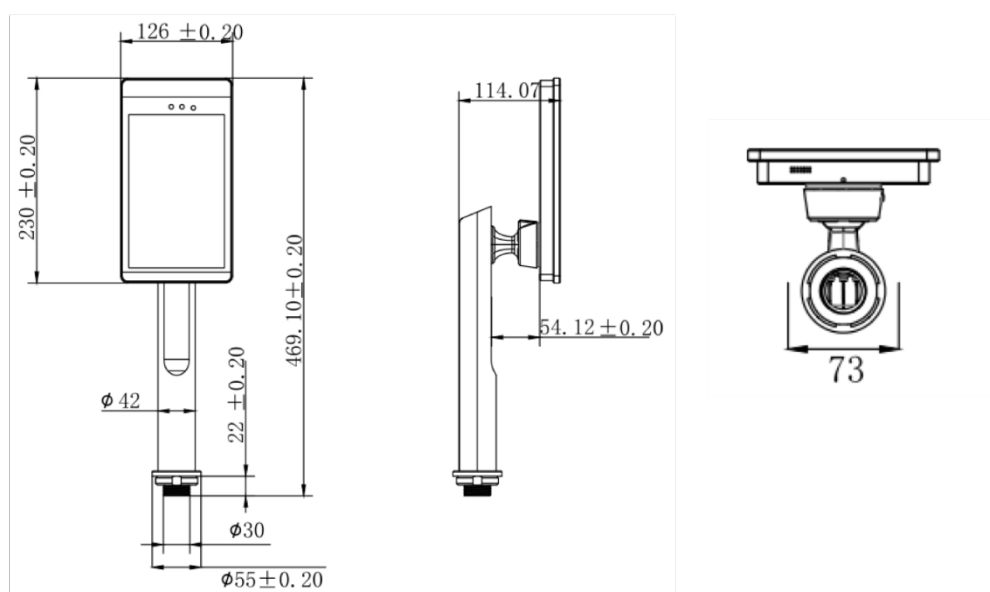

Терминал доступа по лицу

Влажность работы	10%~90%
Потребление энергии	15W при полной нагрузке

Чертеж устройства:

Документ выпущен и подготовлен официальным дистрибьютором
Universal Ubiquitous AI Co., Ltd. в России и в странах таможенного
союза — компанией ООО «Инпрайс Дистрибуция»